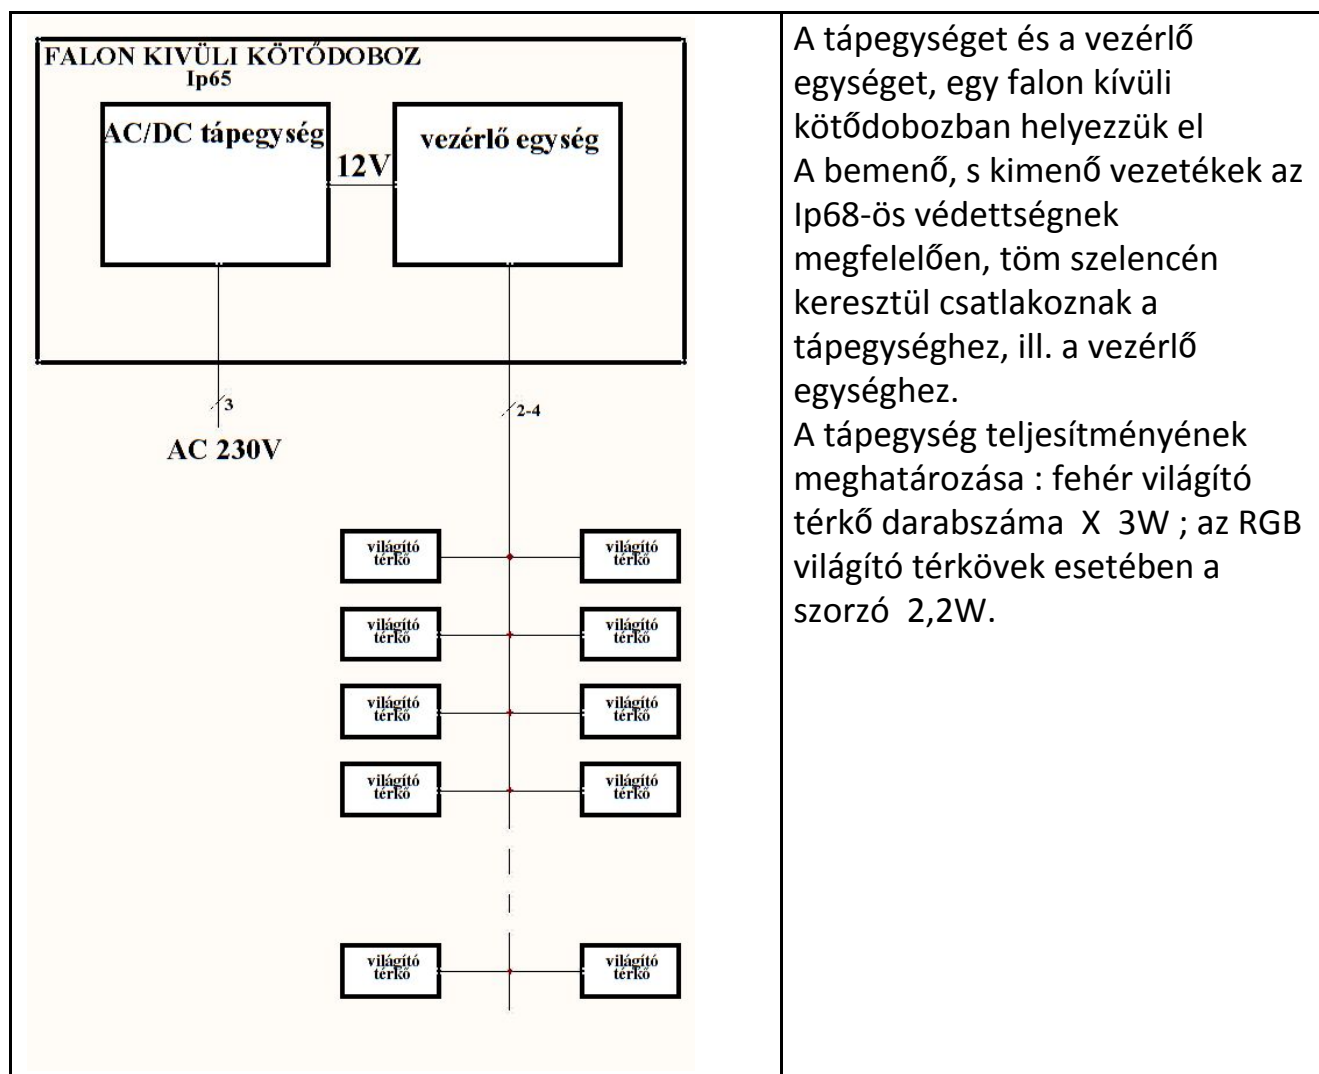

Adószám: 26659862-2-42

A világító térkő tápellátása : 12V egyenáram, a bekötési rajz alapján.

Megkülönböztetünk fehér és RGB (színes) világító térköveket, bekötésük a rajzok alapján:

Lighting Bricks Kft.